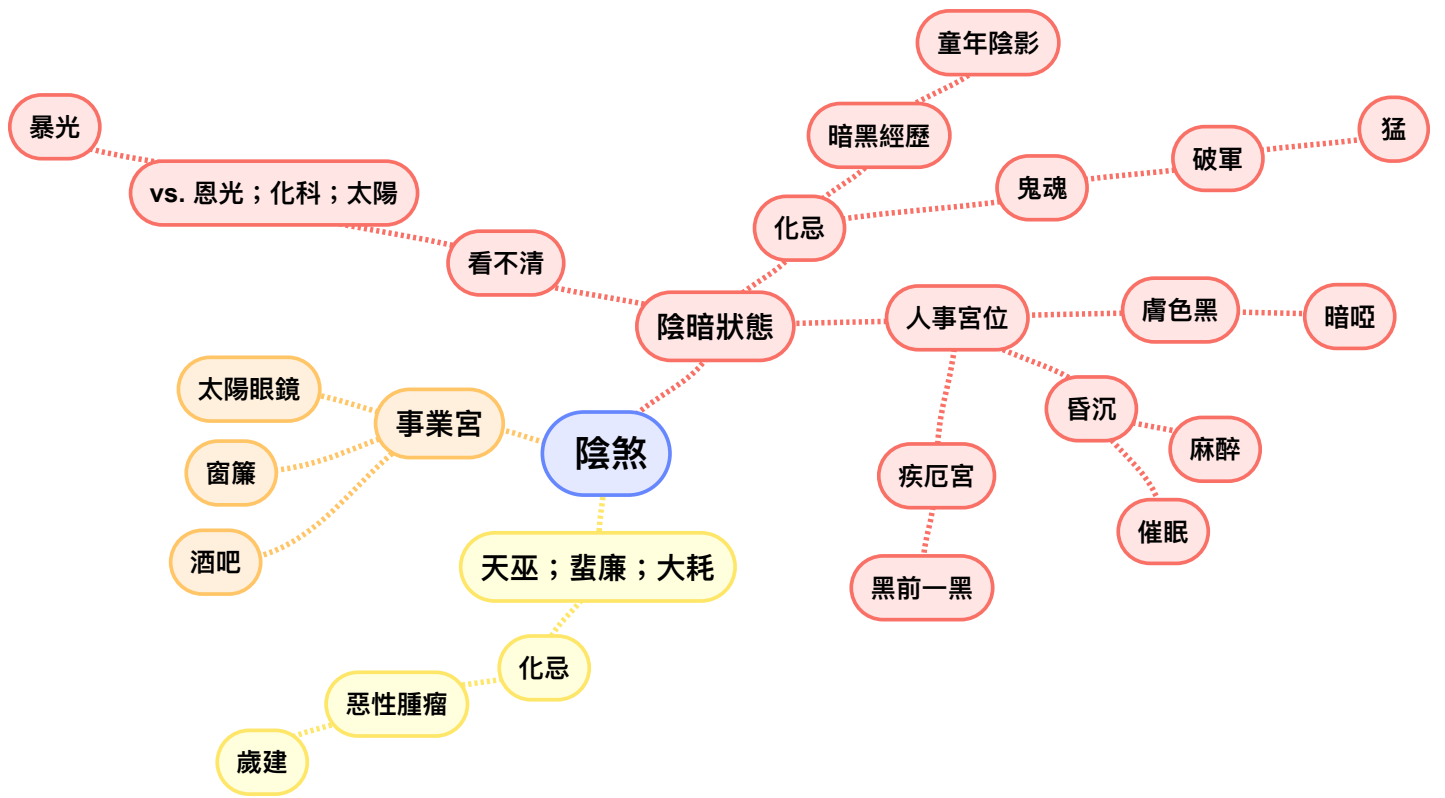

六桃花：天姚；紅鸞；天喜；咸池；大耗；沐浴

天醫
醫療相關事情
天月

必須坐在父母宮才有作用

長輩曾經帶來利益、方便、好處

前提

與長輩有關事情

翡翠

平輩曾經帶來利益、方便、好處

與平輩有關事情

必須坐兄弟宮才有作用

前提

明珠

```
graph TD;明珠 --- 前提;明珠 --- 與平輩有關事情;前提 --- 必須坐兄弟宮才有作用;與平輩有關事情 --- 平輩曾經帶來利益、方便、好處;
```

鳳閣；天虛

恩光；天貴