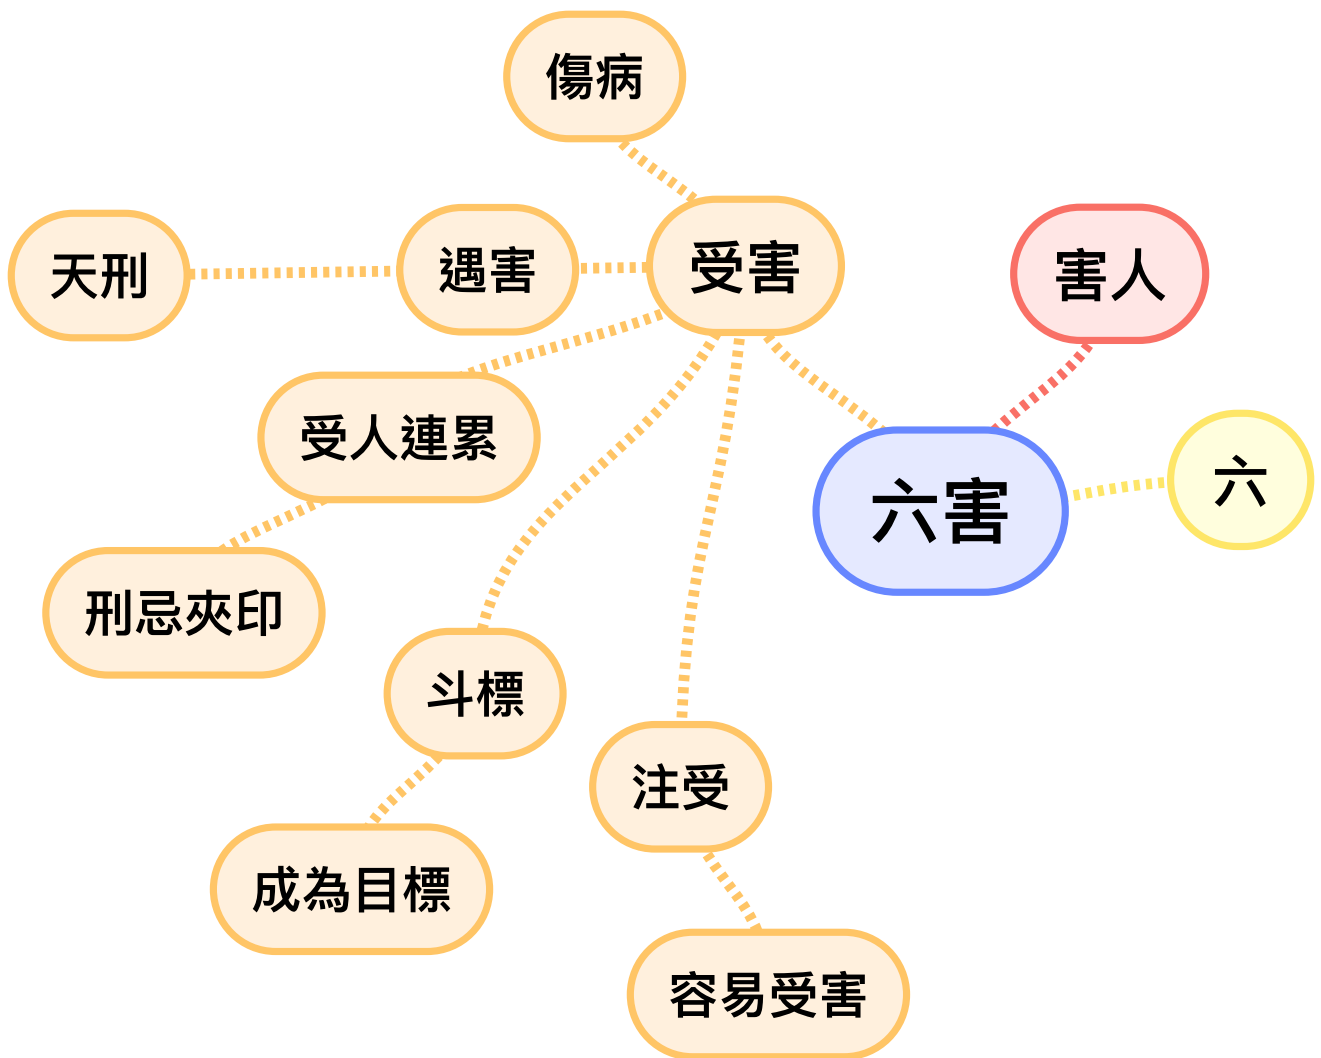

六桃花：天姚；紅鸞；天喜；咸池；大耗；沐浴

天醫
醫療相關事情
天月

必須坐在父母宮才有作用

長輩曾經帶來利益、方便、好處

前提

與長輩有關事情

翡翠

平輩曾經帶來利益、方便、好處

與平輩有關事情

必須坐兄弟宮才有作用

前提

明珠

```
graph TD;明珠 --- 前提;明珠 --- 與平輩有關事情;前提 --- 必須坐兄弟宮才有作用;與平輩有關事情 --- 平輩曾經帶來利益、方便、好處;
```

鳳閣；天虛

恩光；天貴