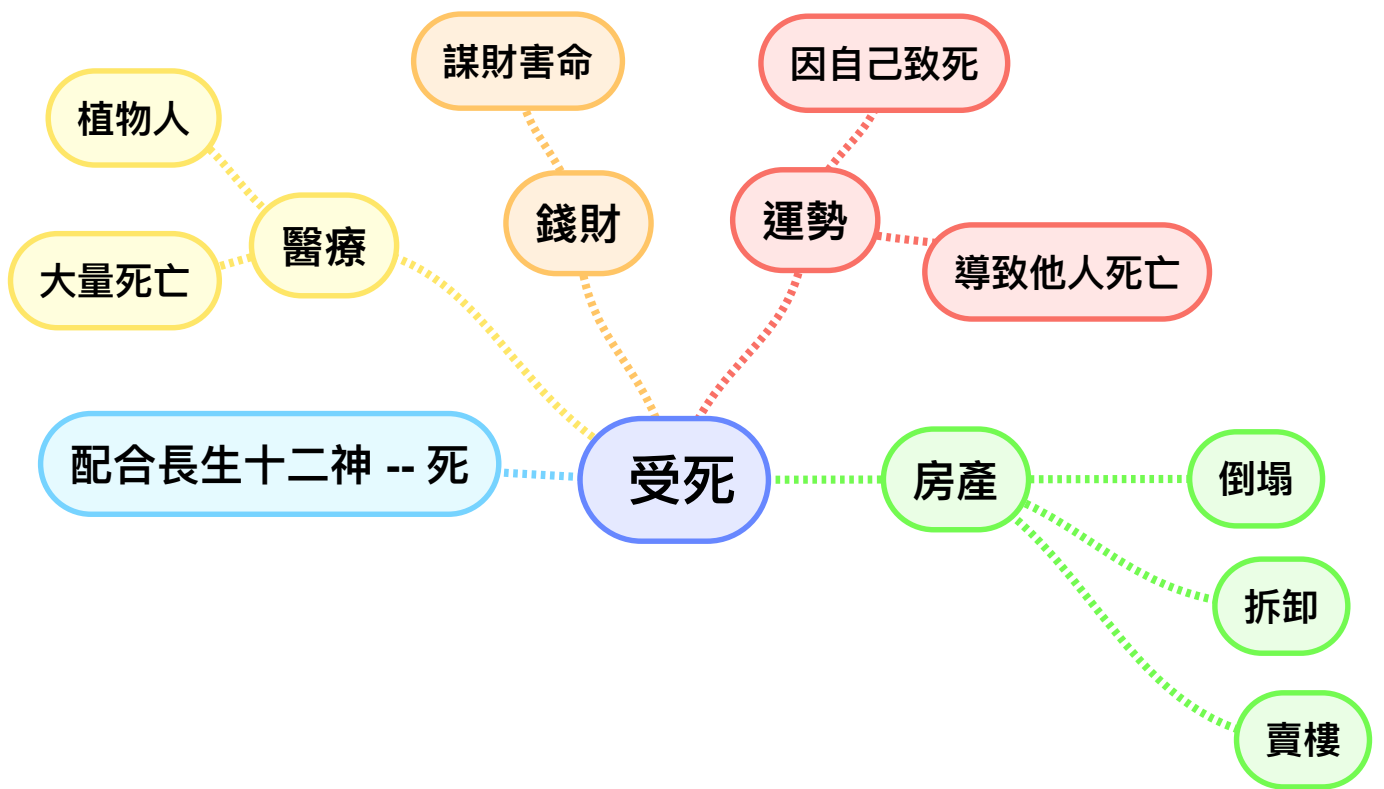

六桃花：天姚；紅鸞；天喜；咸池；大耗；沐浴

天醫
醫療相關事情
天月

必須坐在父母宮才有作用

長輩曾經帶來利益、方便、好處

前提

與長輩有關事情

翡翠

平輩曾經帶來利益、方便、好處

與平輩有關事情

必須坐兄弟宮才有作用

前提

明珠

```
graph TD;明珠 --- 前提;明珠 --- 與平輩有關事情;前提 --- 必須坐兄弟宮才有作用;與平輩有關事情 --- 平輩曾經帶來利益、方便、好處;
```

鳳閣；天虛

恩光；天貴