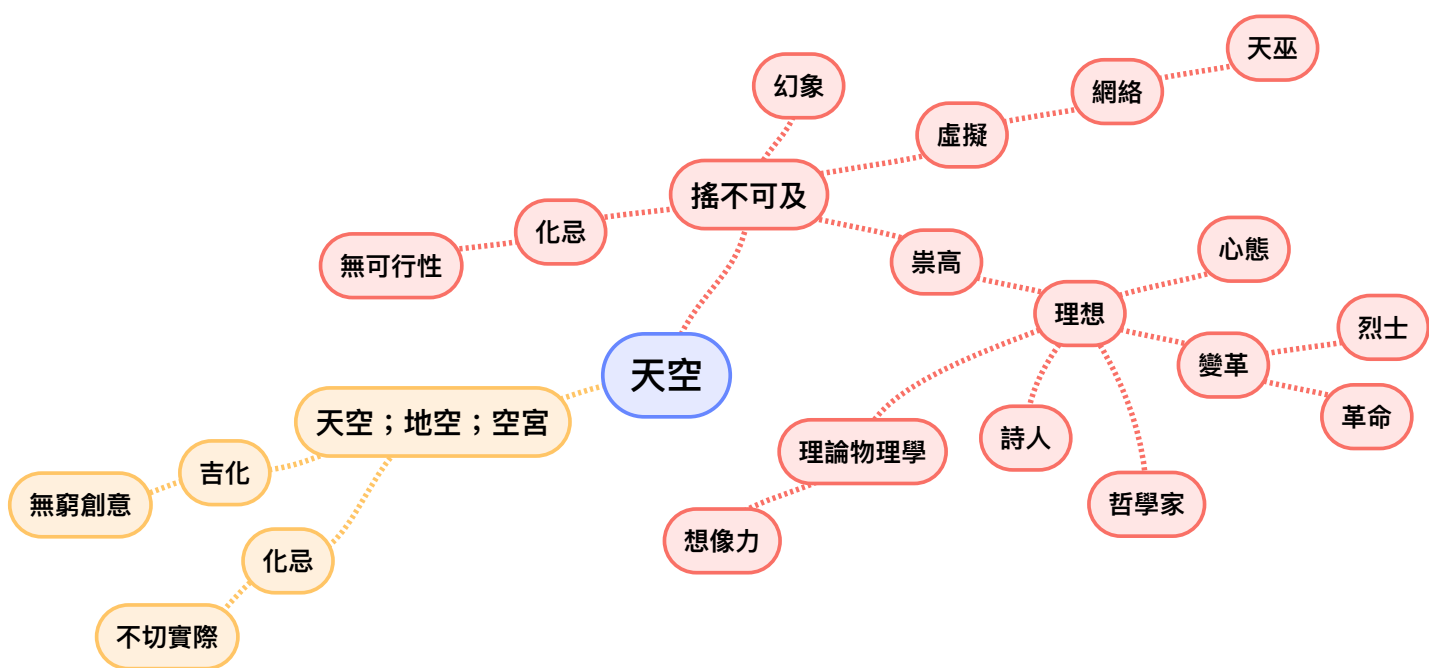

六桃花：天姚；紅鸞；天喜；咸池；大耗；沐浴

天醫
醫療相關事情
天月

必須坐在父母宮才有作用

長輩曾經帶來利益、方便、好處

前提

與長輩有關事情

翡翠

平輩曾經帶來利益、方便、好處

與平輩有關事情

必須坐兄弟宮才有作用

前提

明珠

```
graph TD;明珠 --- 前提;明珠 --- 與平輩有關事情;前提 --- 必須坐兄弟宮才有作用;與平輩有關事情 --- 平輩曾經帶來利益、方便、好處;
```

鳳閣；天虛

恩光；天貴