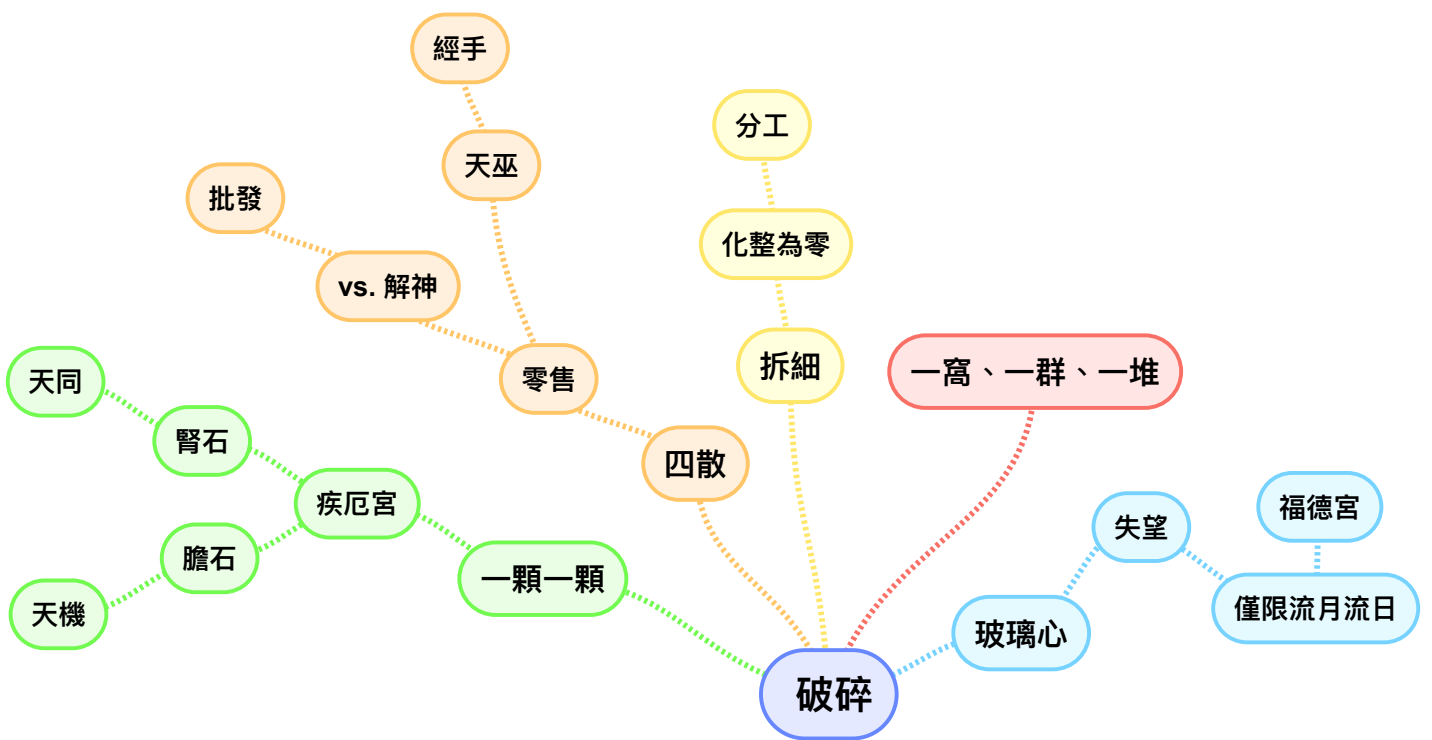

六桃花：天姚；紅鸞；天喜；咸池；大耗；沐浴

天醫
醫療相關事情
天月

必須坐在父母宮才有作用

長輩曾經帶來利益、方便、好處

前提

與長輩有關事情

翡翠

平輩曾經帶來利益、方便、好處

與平輩有關事情

必須坐兄弟宮才有作用

前提

明珠

```
graph TD;明珠 --- 前提;明珠 --- 與平輩有關事情;前提 --- 必須坐兄弟宮才有作用;與平輩有關事情 --- 平輩曾經帶來利益、方便、好處;
```

鳳閣；天虛

恩光；天貴