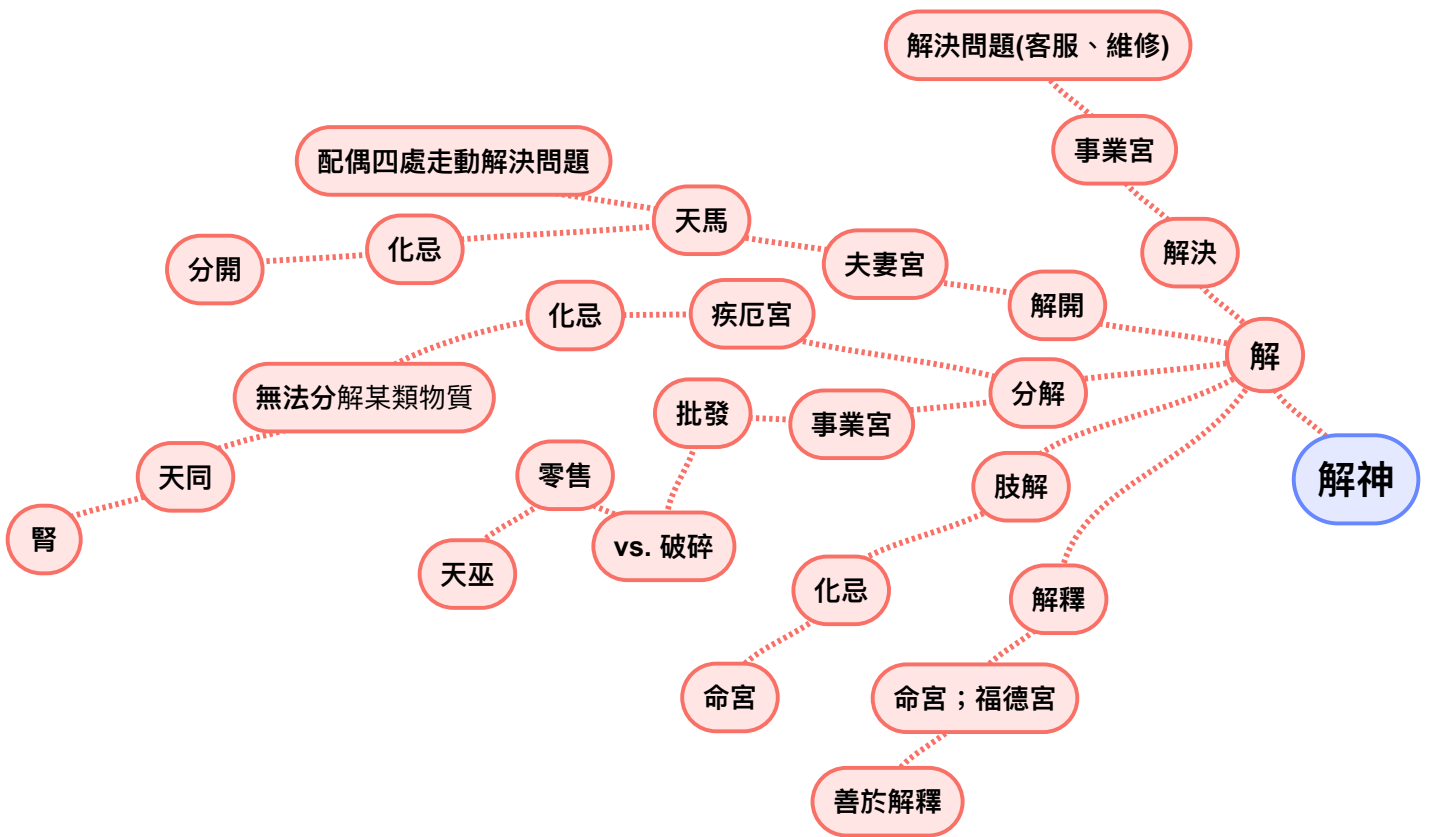

六桃花：天姚；紅鸞；天喜；咸池；大耗；沐浴

天醫
醫療相關事情
天月

必須坐在父母宮才有作用

長輩曾經帶來利益、方便、好處

前提

與長輩有關事情

翡翠

平輩曾經帶來利益、方便、好處

與平輩有關事情

必須坐兄弟宮才有作用

前提

明珠

```
graph TD;明珠 --- 前提;明珠 --- 與平輩有關事情;前提 --- 必須坐兄弟宮才有作用;與平輩有關事情 --- 平輩曾經帶來利益、方便、好處;
```

鳳閣；天虛

恩光；天貴