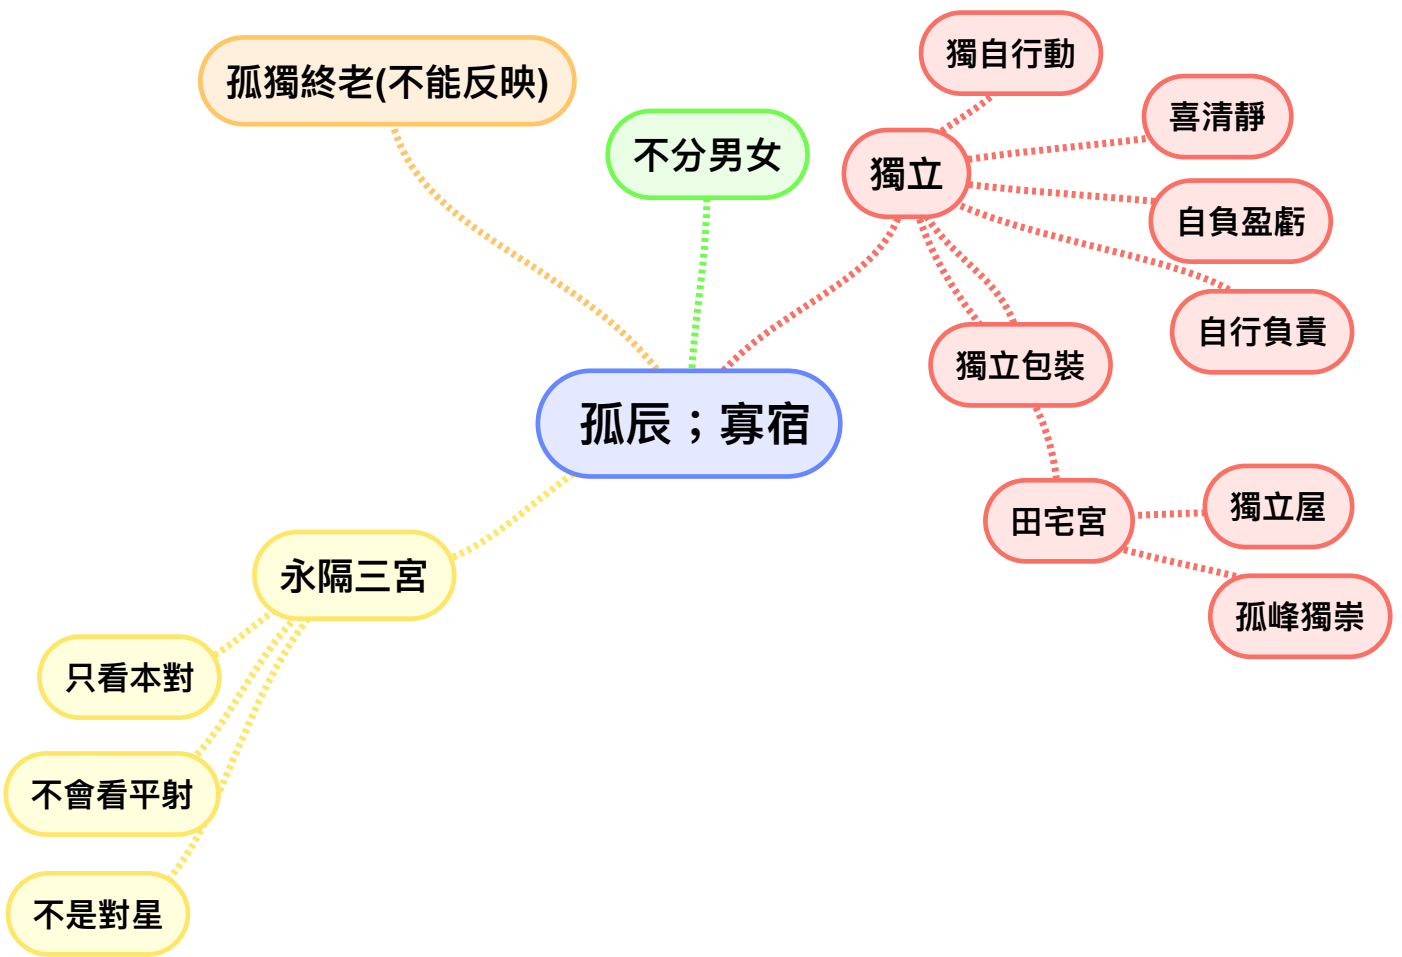

六桃花：天姚；紅鸞；天喜；咸池；大耗；沐浴

天醫
醫療相關事情
天月

必須坐在父母宮才有作用

長輩曾經帶來利益、方便、好處

前提

與長輩有關事情

翡翠

平輩曾經帶來利益、方便、好處

與平輩有關事情

必須坐兄弟宮才有作用

前提

明珠

```
graph TD;明珠 --- 前提;明珠 --- 與平輩有關事情;前提 --- 必須坐兄弟宮才有作用;與平輩有關事情 --- 平輩曾經帶來利益、方便、好處;
```

鳳閣；天虛

恩光；天貴