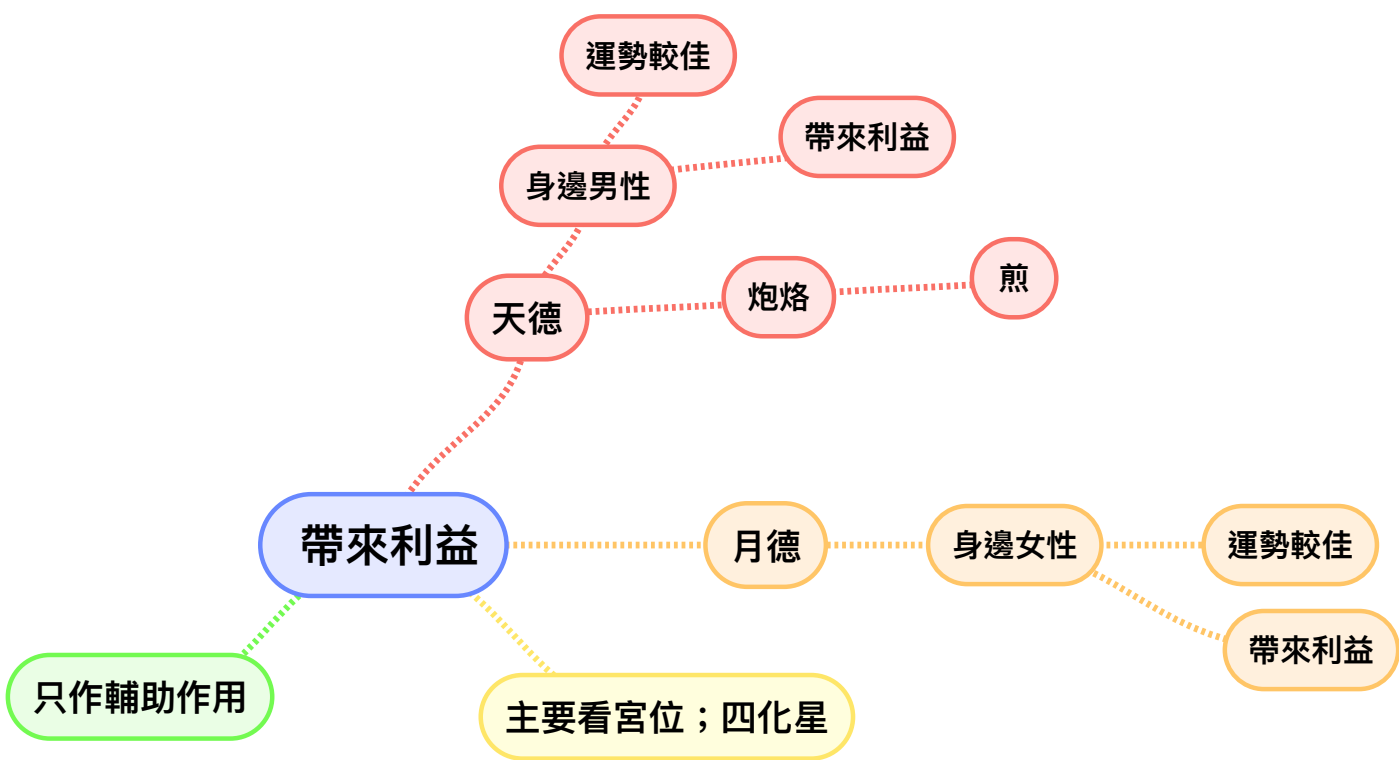

六桃花：天姚；紅鸞；天喜；咸池；大耗；沐浴

天醫
醫療相關事情
天月

必須坐在父母宮才有作用

長輩曾經帶來利益、方便、好處

前提

與長輩有關事情

翡翠

平輩曾經帶來利益、方便、好處

與平輩有關事情

必須坐兄弟宮才有作用

前提

明珠

```
graph TD;明珠 --- 前提;明珠 --- 與平輩有關事情;前提 --- 必須坐兄弟宮才有作用;與平輩有關事情 --- 平輩曾經帶來利益、方便、好處;
```

鳳閣；天虛

恩光；天貴