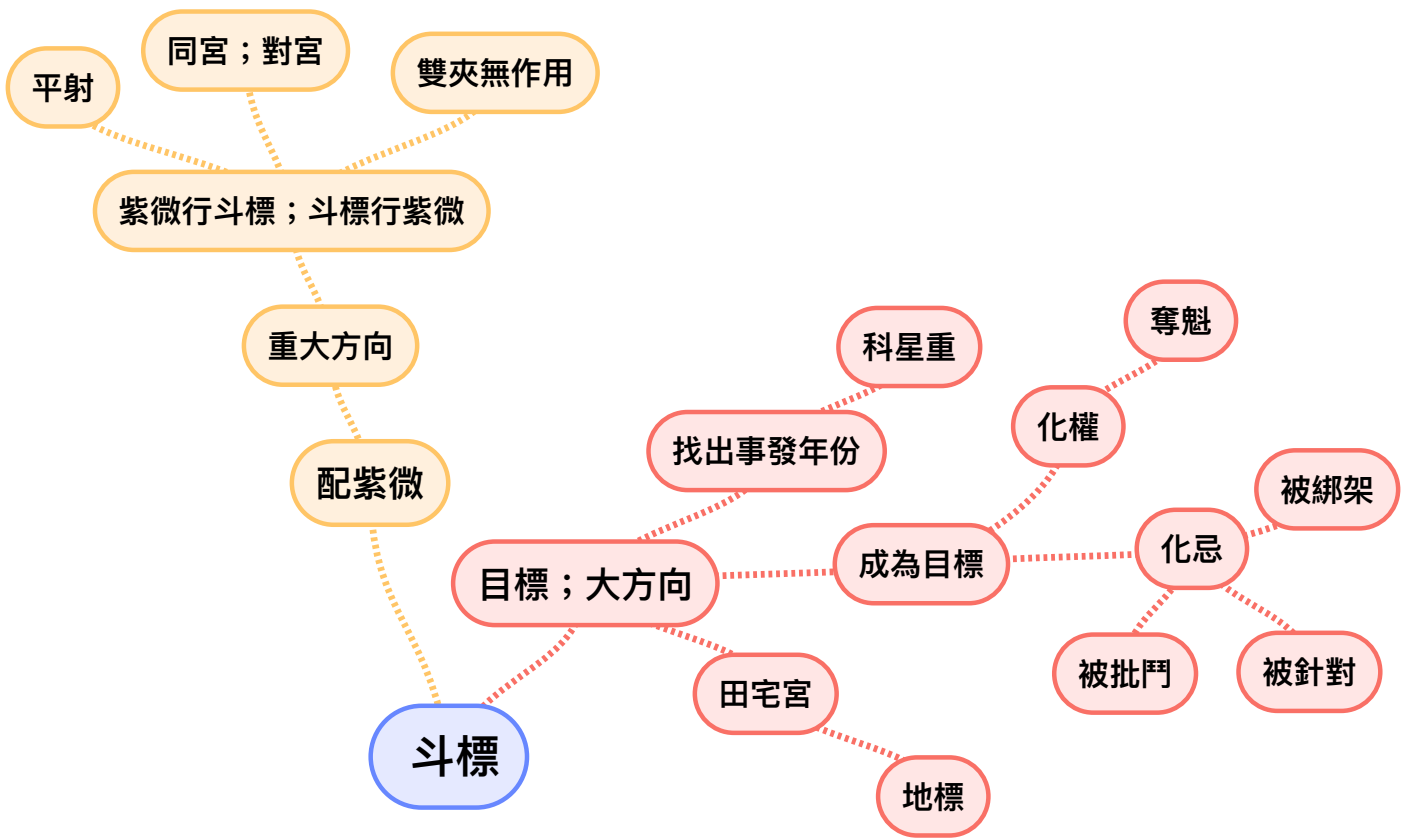

六桃花：天姚；紅鸞；天喜；咸池；大耗；沐浴

天醫
醫療相關事情
天月

必須坐在父母宮才有作用

長輩曾經帶來利益、方便、好處

前提

與長輩有關事情

翡翠

平輩曾經帶來利益、方便、好處

與平輩有關事情

必須坐兄弟宮才有作用

前提

明珠

```
graph TD;明珠 --- 前提;明珠 --- 與平輩有關事情;前提 --- 必須坐兄弟宮才有作用;與平輩有關事情 --- 平輩曾經帶來利益、方便、好處;
```

鳳閣；天虛

恩光；天貴