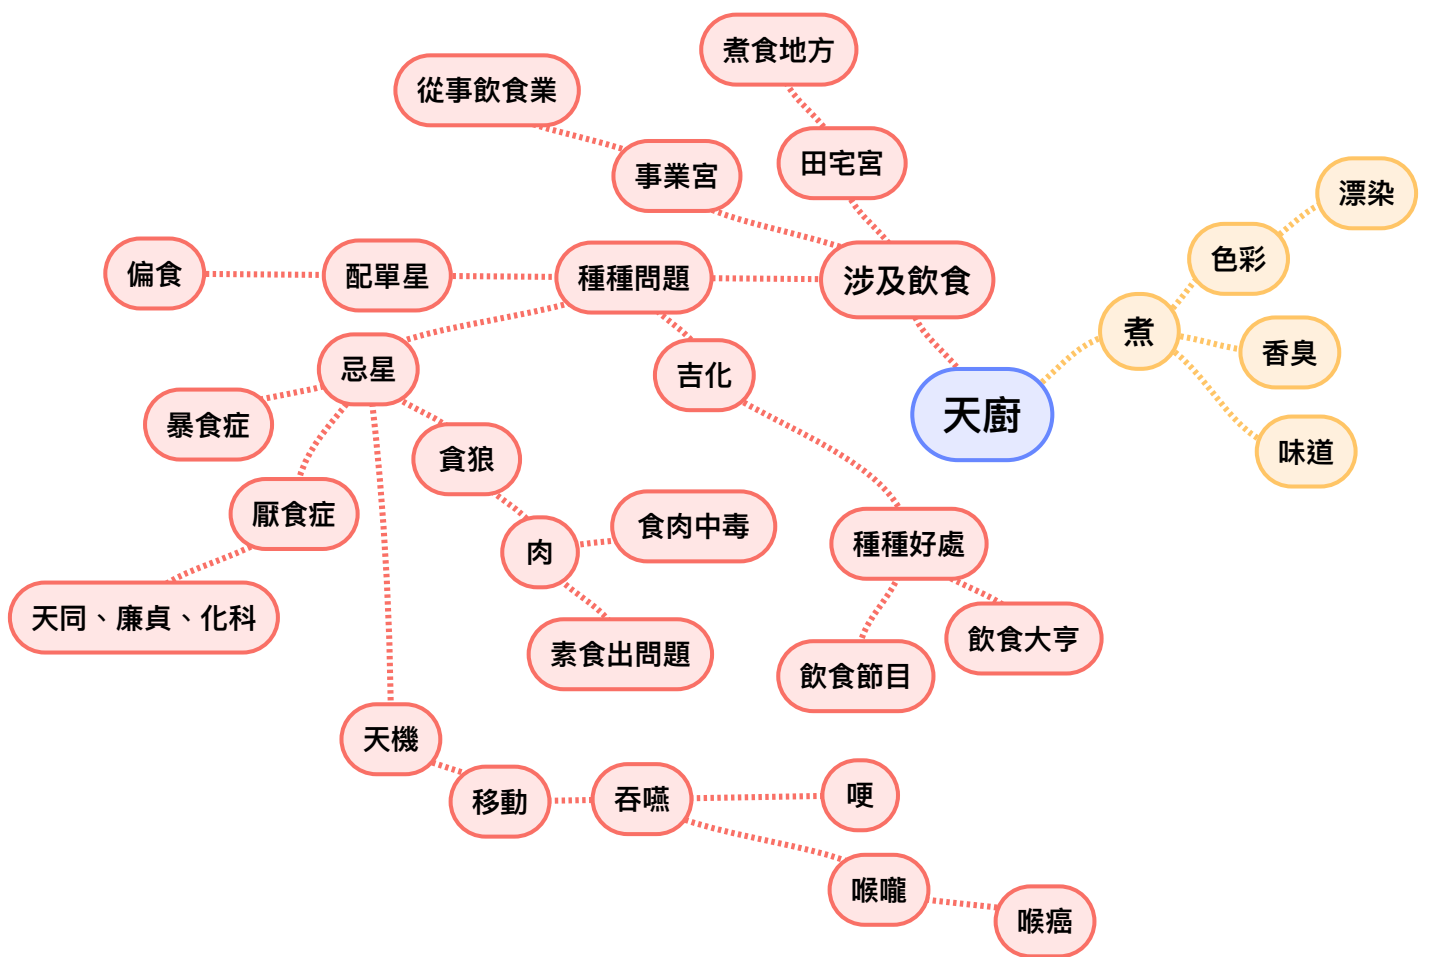

六桃花：天姚；紅鸞；天喜；咸池；大耗；沐浴

天醫
醫療相關事情
天月

必須坐在父母宮才有作用

長輩曾經帶來利益、方便、好處

前提

與長輩有關事情

翡翠

平輩曾經帶來利益、方便、好處

與平輩有關事情

必須坐兄弟宮才有作用

前提

明珠

```
graph TD;明珠 --- 前提;明珠 --- 與平輩有關事情;前提 --- 必須坐兄弟宮才有作用;與平輩有關事情 --- 平輩曾經帶來利益、方便、好處;
```

鳳閣；天虛

恩光；天貴