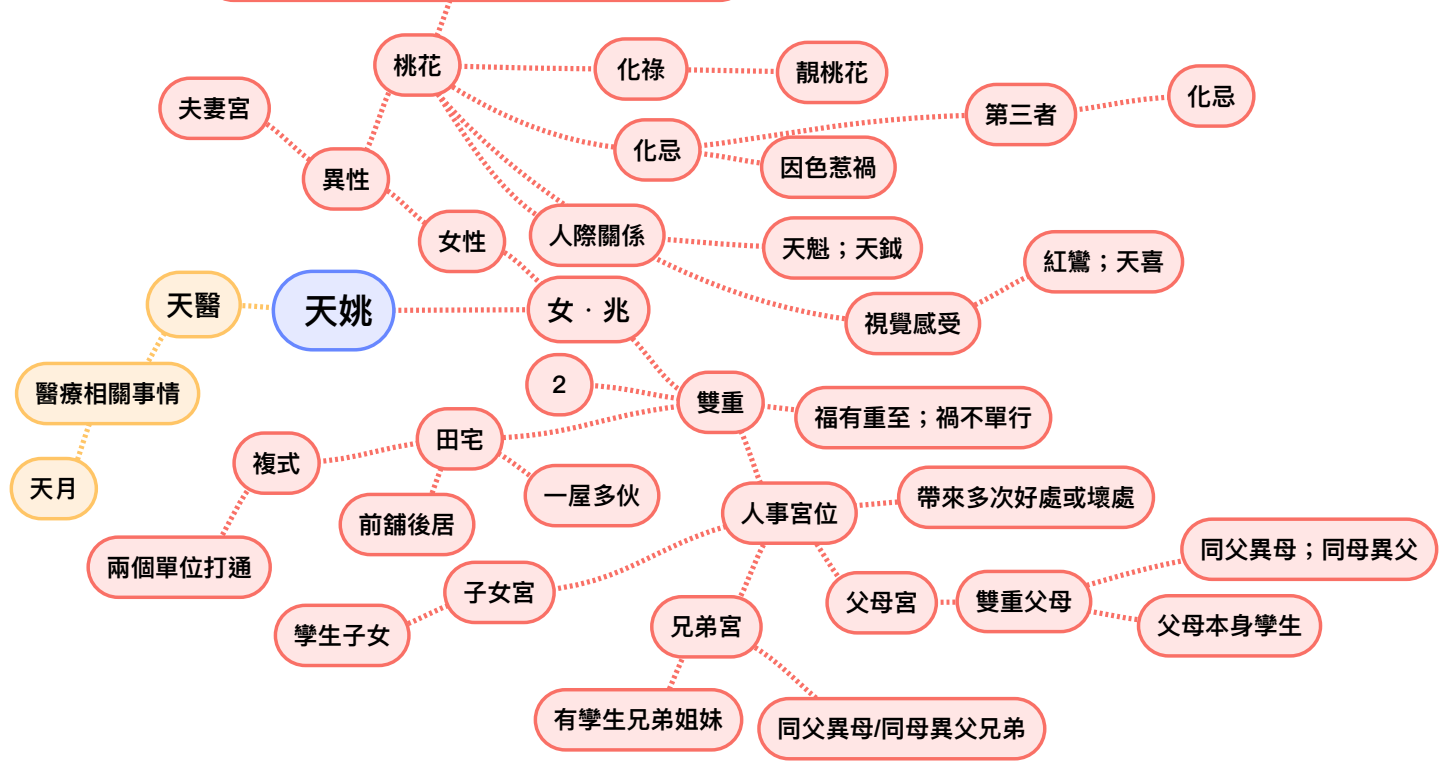

六桃花：天姚；紅鸞；天喜；咸池；大耗；沐浴

天醫
醫療相關事情
天月

必須坐在父母宮才有作用

長輩曾經帶來利益、方便、好處

前提

與長輩有關事情

翡翠

平輩曾經帶來利益、方便、好處

與平輩有關事情

必須坐兄弟宮才有作用

前提

明珠

```
graph TD;明珠 --- 前提;明珠 --- 與平輩有關事情;前提 --- 必須坐兄弟宮才有作用;與平輩有關事情 --- 平輩曾經帶來利益、方便、好處;
```

鳳閣；天虛

恩光；天貴