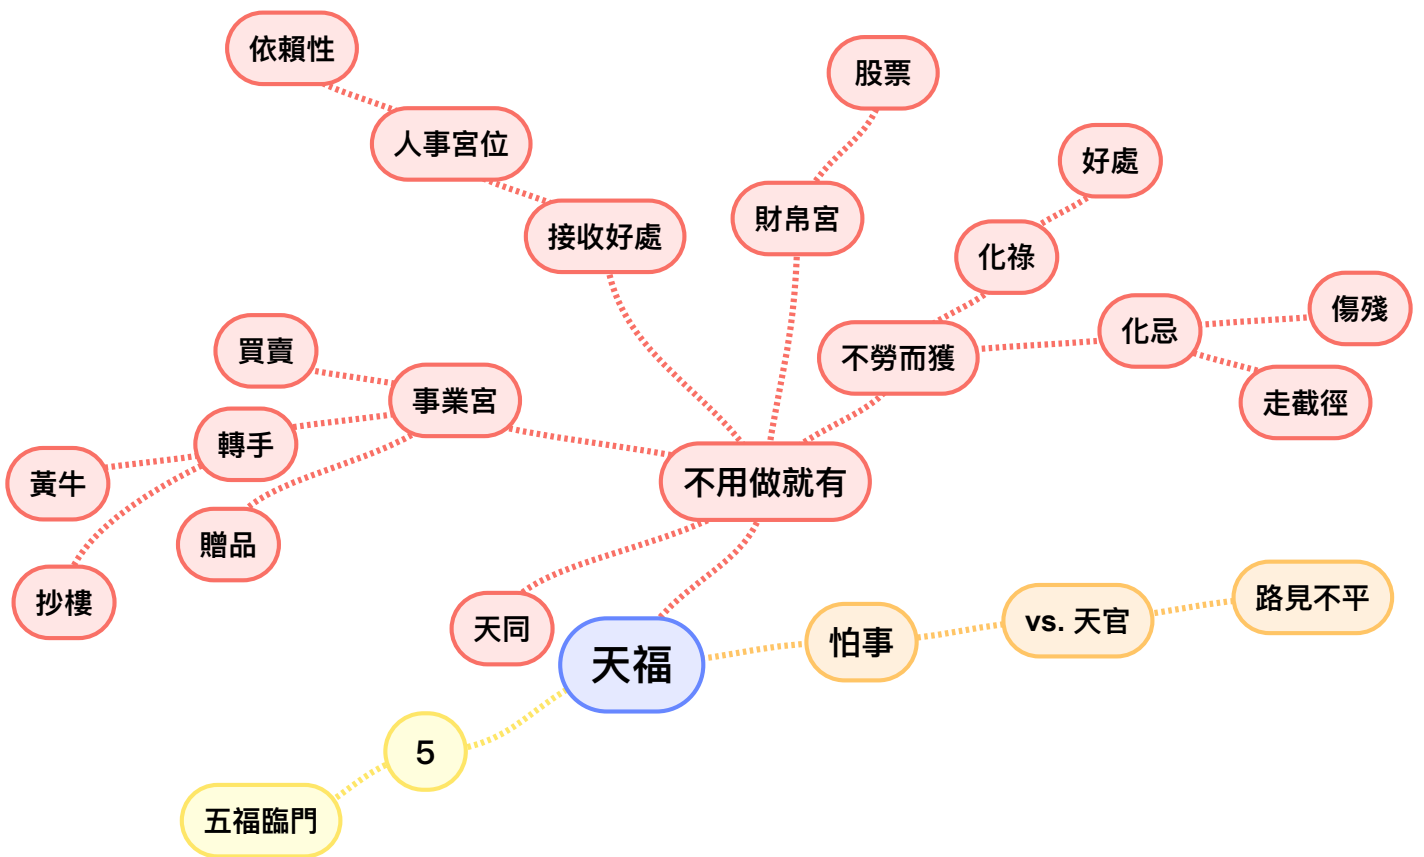

六桃花：天姚；紅鸞；天喜；咸池；大耗；沐浴

天醫
醫療相關事情
天月

必須坐在父母宮才有作用

長輩曾經帶來利益、方便、好處

前提

與長輩有關事情

翡翠

平輩曾經帶來利益、方便、好處

與平輩有關事情

必須坐兄弟宮才有作用

前提

明珠

```
graph TD;明珠 --- 前提;明珠 --- 與平輩有關事情;前提 --- 必須坐兄弟宮才有作用;與平輩有關事情 --- 平輩曾經帶來利益、方便、好處;
```

鳳閣；天虛

恩光；天貴