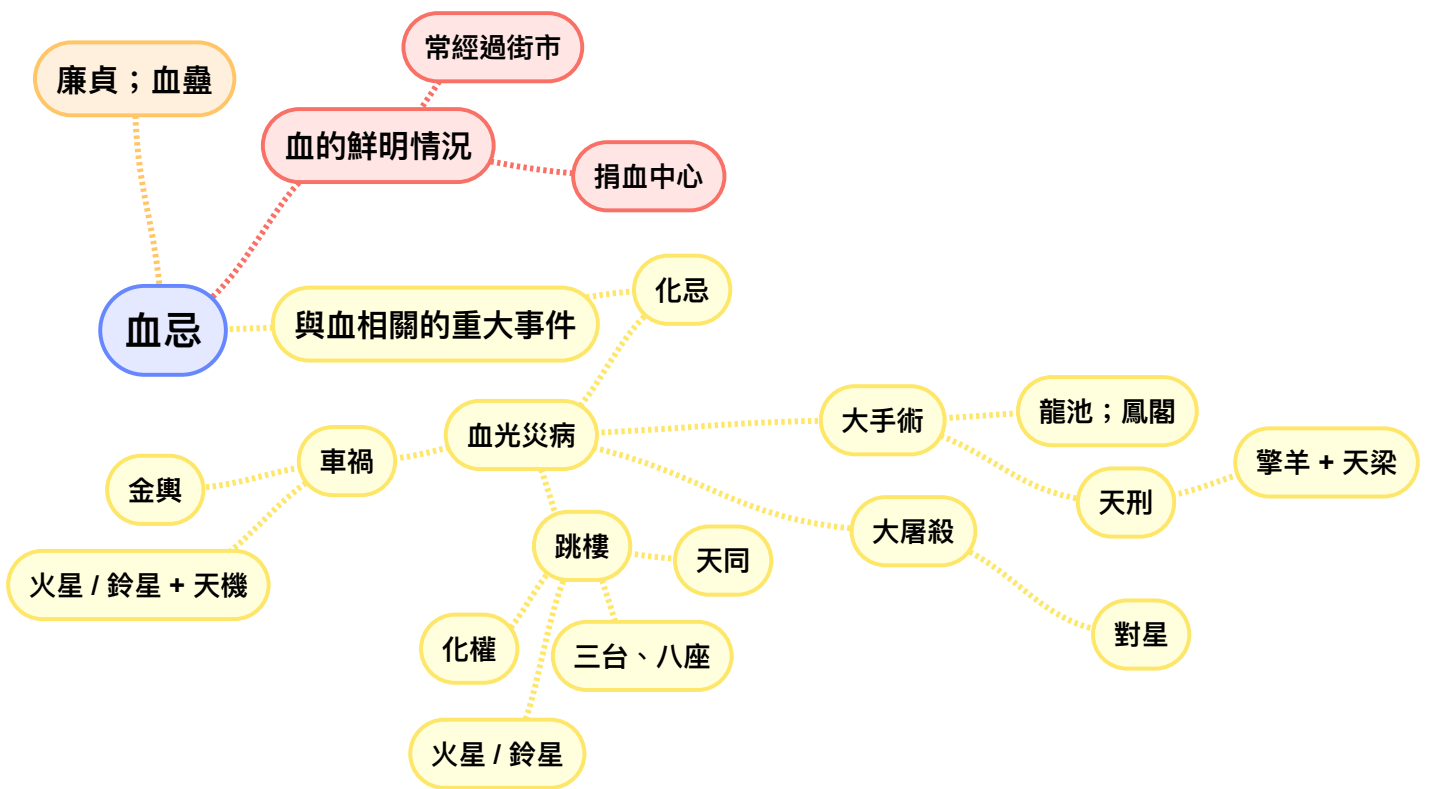

六桃花：天姚；紅鸞；天喜；咸池；大耗；沐浴

天醫
醫療相關事情
天月

必須坐在父母宮才有作用

長輩曾經帶來利益、方便、好處

前提

與長輩有關事情

翡翠

平輩曾經帶來利益、方便、好處

與平輩有關事情

必須坐兄弟宮才有作用

前提

明珠

```
graph TD;明珠 --- 前提;明珠 --- 與平輩有關事情;前提 --- 必須坐兄弟宮才有作用;與平輩有關事情 --- 平輩曾經帶來利益、方便、好處;
```

鳳閣；天虛

恩光；天貴